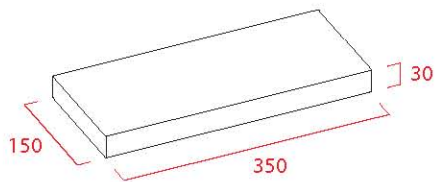

ESTANTE 35 33 €

FS 40 MUEBLE 50 P1

FS 41 MUEBLE 63 P1

F 53 MUEBLE 60 P1

F 53 MUEBLE 70 P1

F 53 MUEBLE 80 P1

F 53 MUEBLE 90 P1

PERSONALICE SU MUEBLE

Pídanos presupuesto para medidas y colores especiales

IVA no incluido

P Compatibilidad con Organizadores para cajón superior

F 53 MUEBLE 100 **P1**

AUX COLGAR 40 **P1**

AUX COLUMNA 40 **P1**

AUX ESTANTE 40

Descargue la serie CEDEIRA y sus imágenes en alta resolución